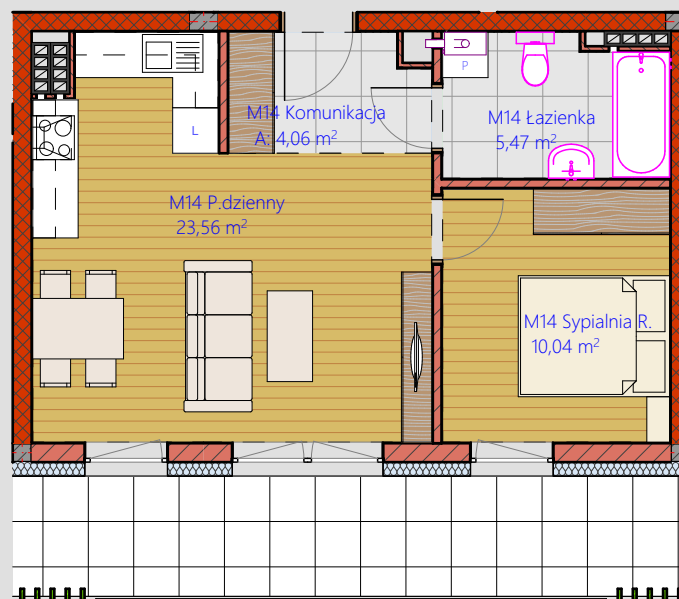

Budynek Wielorodzinny ul. Mazowiecka

Piętro III

M.14.

Komunikacja	4,06
Łazienka	5,47
P.dzienny	23,56
Sypialnia R.	10,04
	43,13 m ²

Wojciech Bajda Firma Budowlana "WB"
ul. OŁAWSKA 6 42-221 CZĘSTOCHOWA
tel. 34 366 66 31, 34 366 66 32
www.bajda.pl